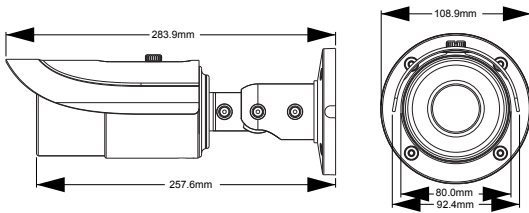

HNO-6090R

HYUNDAI

2 Megapiksel Network IR Water-proof
Bullet Kamera

2 Megapiksel Network IR Water-Proof Bullet Kamera

- 1080P (1920 x 1080) tam gerçek zamanlı kodlama
- Max çözünürlük: 1920 x 1080
- Otomatik ICR switch, gerçek gece görüş özelliği
- 42 IR Led
- 3D DNR, digital WDR
- ROI Kodlama (İlgi bölgesi)
- Power Over Ethernet
- Akıllı telefona iPad ve uzaktan izleme desteği
- Üçlü Akışlandırma Desteği
- Koridor Modu Desteği
- ONVIF Uyumluluğu

Boyutlar

Teknik Özellikler

Model	HNO-6090R
Teknik Özellikleri	
Kamera	
Kamera İmaj Sensörü	1 / 3 " Aptina CMOS
Efektif Piksel Değeri	1920 x 1080
Elektronik Kesici	1 / 25 s ~ 1 / 100000 s
Minimum Aydınlatma	0 Lux (IR LED Aktif İken)
Lens	2.8 ~ 12 mm
Görüntü	
Video Sıkıştırma Formatı	H.264 / MJPEG
Çözünürlük	1080P (1920 x 1080), 720P (1280 x 720), D1, CIF, 480 x 240
Çoklu Akışlandırma	1920 x 1080 (1 ~ 30fps) / 1280 x 720 (1 ~ 30fps) / 1280 x 720 (1 ~ 10fps) / D1 (1 ~ 30fps) / CIF (1-30fps) / CIF (1 ~ 30fps) / 480 x 240 (1 ~ 30fps)
Görüntü Bit Hızı	64 Kbps ~ 8 Mbps
Kodlama Modu	VBR / CBR
Kalite	VBR modunda 5 seviye, CBR modunda serbest ayarlanabilir
Görüntü Ayarları	Corridor pattern, Saturation, Brightness, Chroma, Contrast, Wide Dynamic, Sharpen, NR, vs. Client yazılımı veya internet tarayıcısı üzerinden ayarlanabilir
Arayüzler	
Network	RJ45
Ses	Yok
SD Kart	SD Kart Desteği (64 GB kapasite)
Fonksiyonlar	
Uzaktan İzleme	İnternet tarayıcıları ve CMS uzaktan izleme yazılımı ile
Eş Zamanlı Bağlantı	Aynı anda 4 kullanıcı bağlanabilir ve Gerçek zamanlı çoklu akış iletim desteği
Ağ Protokolleri	TCP / IP, UDP, DHCP, NTP, RTSP, PPPoE, DDNS, SMTP, FTP
Depolama	Ağ üzerinden uzak ve lokal depolama
Akıllı Alarm	Hareket Alarmı
Gündüz/Gece	IC R
Power Over Ethernet	Var
Gece Görüş Mesafesi	30-50m
Koruma Sınıfı	IP66
Genel Parametreler	
Çalışma Gerilimi	DC 12V / PoE
Güç Tüketimi	< 2.5W
IR Led Güç Tüketimi	< 6.5W
Çevresel Çalışma Şartları	- 20 °C ~ 50 °C, 10 % ~ 90 % nem oranı
Boyutlar (mm)	Ø 109 x 284
Ağırlık	1091 g